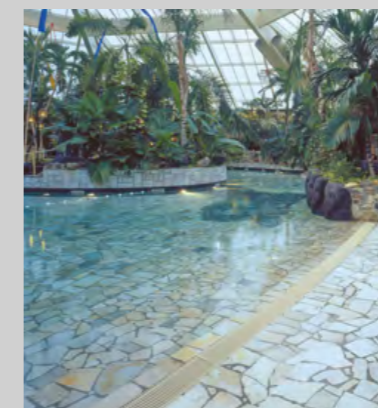

Thermalbad in Deutschland
Spa in Germany