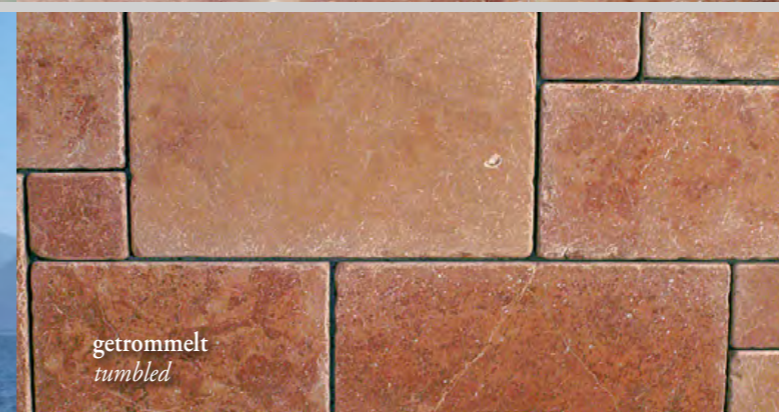

Pfeiler auf Maß gefertigt
Customised pillar