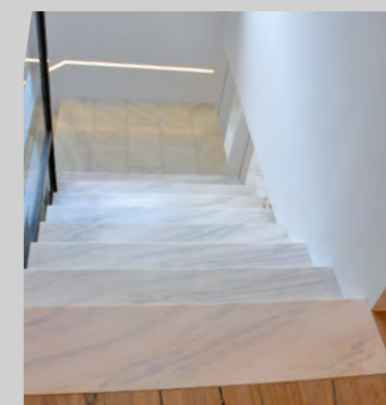

Außengestaltung
Exterior

gebürstet
brushed

Wandverkleidung, 8/10/12 cm hoch
Wallstones natural split

Verlegt mit Marmorkleber Codex_x
With marblegue from Codex_x

Modernes Marmorbad
Modern marble bathroom

Naturstein und Unikaholz
Naturalstone and Unikaholz