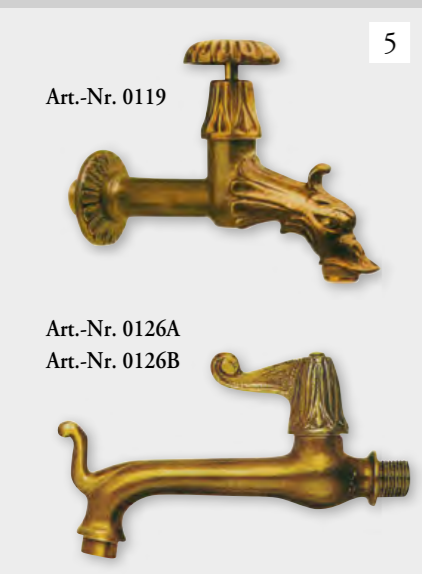

3

Art.-Nr. 0201 1/2"
Länge / *Length* 16 cm
Höhe / *Height* 28 cm

Art.-Nr. 0202 1/2"
Länge / *Length* 20 cm
Höhe / *Height* 46 cm

4

Modell Obertrumersee

Becken / *Basin*
ca. 110 x 65 x 55 cm

Säule / *Pillar*
140 x 30 x 30 cm

5

Art.-Nr. 0119 1/2"
Länge / *Length* 16 cm

Art.-Nr. 0126A 1/2"
Länge / *Length* 16 cm

Art.-Nr. 0126B 3/4"
Länge / *Length* 19 cm

6

Wandbrunnen auf Sonderanfertigung auf Anfrage!
Wall fountain made to order upon request!