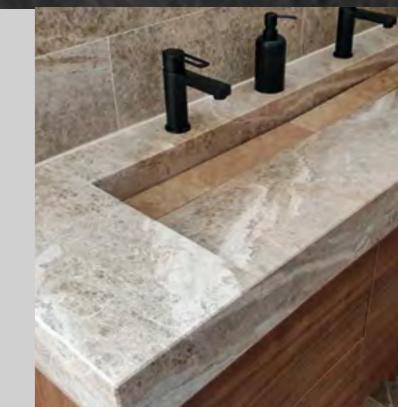

Uni 24 Dolit stone San Lukas

Dolomit ist frost- und tausalzbeständig / Dolomit stones are frost- and thaw-resistant

Innengestaltung
Interior

Außengestaltung
Exterior

Moderner Türeingang
Door-design

Washbecken
Washtub