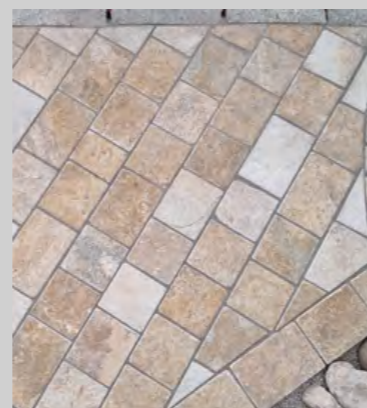

Spaltfelsen / Natural stone
90 – 120 x 45 – 70 x 14 – 18 cm

Wandverkleidung
Wallstones

Stufen in freien Längen schwarz-gold
Stairs in free lengths black-gold

Donauquarzit Wandverkleidung
Uni 23 Danubiaquarzite