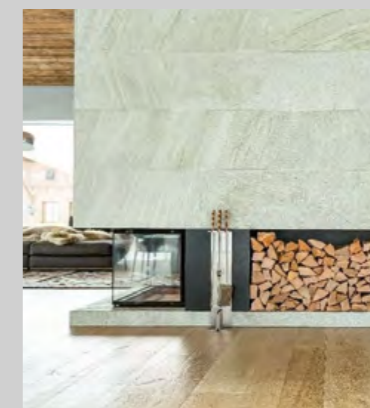

Wohnzimmer
Living room