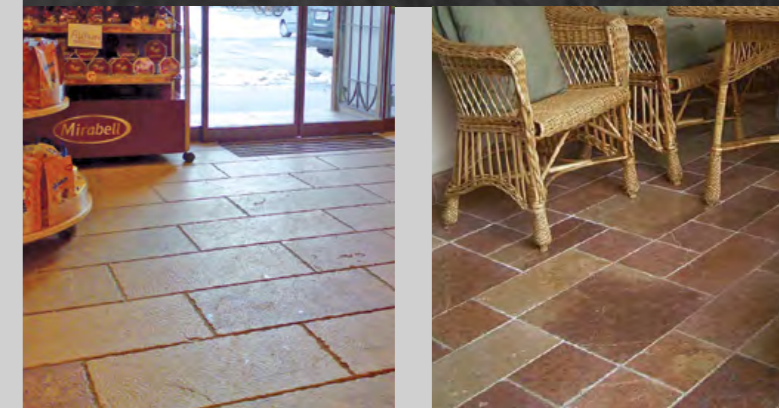

Innengestaltung
Interior

Außengestaltung
Exterior

Domplatz Salzburg
Cathedral place Salzburg

Römischer Verband
Roman pattern

Preise / Price inquiry: info@natursteine.at

Fliesen ungefast / Tiles not bevelled
30 x 20 oder 40 x 30 x 1,2 cm getrommelt / tumbled
30 x 40 – 65 x 1,2 cm

Bodenplatten ungefast / Floor tiles not bevelled
30 x 50 – 90 x 3 cm
40 x 60 – 100 x 3 cm
50 x 75 – 115 x 3 cm

Sockelleisten Längskante gefast / Skirting bevelled
30 – 40 x 7 x 1,2 cm

Trittstufen, Fensterbänke mind. Berechnung 0,2 m²
Stairs and window sills minimum charge 0.2 m²
2 cm
3 cm

+35% Aufpreis für Wendelstufen (Abrechnung längste Diagonale)
oder Bestellungen unter 5 m²
+35% surcharge for spiral stairs (calculated from the longest diagonal)
or order under 5 m²

Wandverkleidungen / Wall coverings
20 – 40 x 10 oder 15, 2 – 3 cm stark
20 – 40 x 20 cm, 3 – 4 cm stark
40 – 80 x 40 x 4 – 6 cm