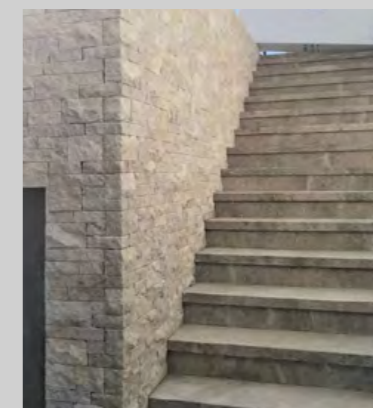

Wandverkleidung
Wall covering

Gartengestaltung
garden landscaping

Kalkstein Referenzen

Limestone references

Stadtpalais Liechtenstein in Wien
Verlegepartner: Schreiber, Poysdorf
Palais Liechtenstein in Vienna