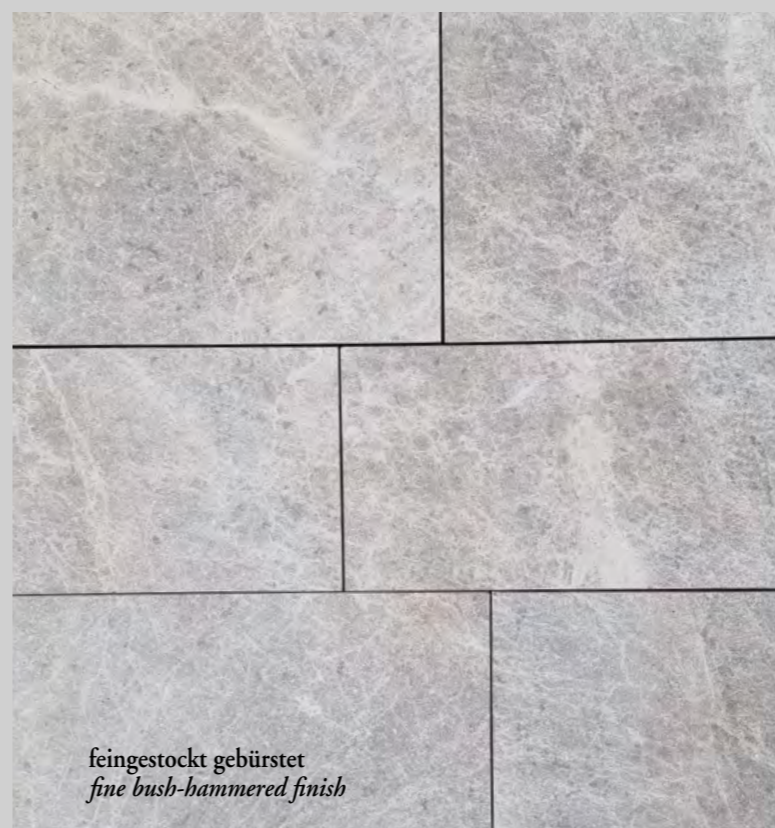

Uni 24 Dolit stone San Lukas

Dolomit ist frost- und tausalzbeständig / Dolomit stones are frost- and thaw-resistant

Innengestaltung
Interior

Außengestaltung
Exterior

Moderner Türeingang
Door-design

Washbecken
Washtub