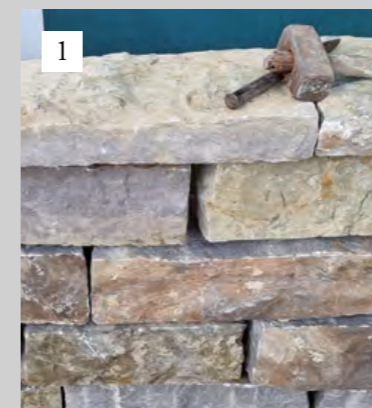

- 1) Mauersteine grau / Wallstones yellow-grey
- 2) Hochbeetsteine / Raised bed stones
alle Sichtseiten gespalten, restliche Seiten getrommelt
all viewing areas natural cut, other sides drummed
20 – 40 x 10 x 8 – 10 cm
20 – 40 x 10 x 8 – 10 cm, Leistenstein
20 – 40 x 15 x 14 – 16 cm
20 – 40 x 15 x 14 – 16 cm, Leistenstein
20 – 40 x 20 x 8 – 10 cm
30 – 50 x 20 x 8 – 10 cm, Leistenstein
- 3) Blockstufen / Blocksteps
55 – 60 x 35 x 15 cm
- 4) Pflastersteine / Paving stones
Pflasterplatten / cub stones
8 – 10 x 8 – 10 x 8 – 10 cm
20 – 40 x 20 x 6 – 7 cm
(tausalzbeständig / de-icing salt resistant)
- 5) Wandverkleidung / Wall covering
20 – 40 x 20 x 2,5 – 3,5 cm
- 6) Wild stones / Polygonalplatten grau / Wild stones / Cabble stones grey
20 – 40 x 20 – 40 x 2,5 – 3,5 cm

Palisaden 50 – 60 x 10 x 8 – 10 cm
Palisades

5 Sitzplatz mit Feuerstelle
Seating option with fire place

4 Feuerstelle
Fire place

2 Hockbeet
Raised bed

3 Blockstufen 60 x 35 x 15 cm
Blocksteps

1 Trockenmauersteine
Drywall stones