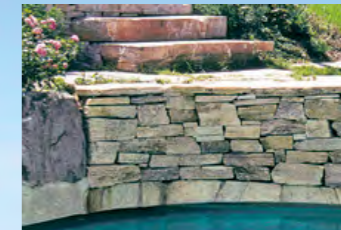

Trockenmauer
Dry stone walls