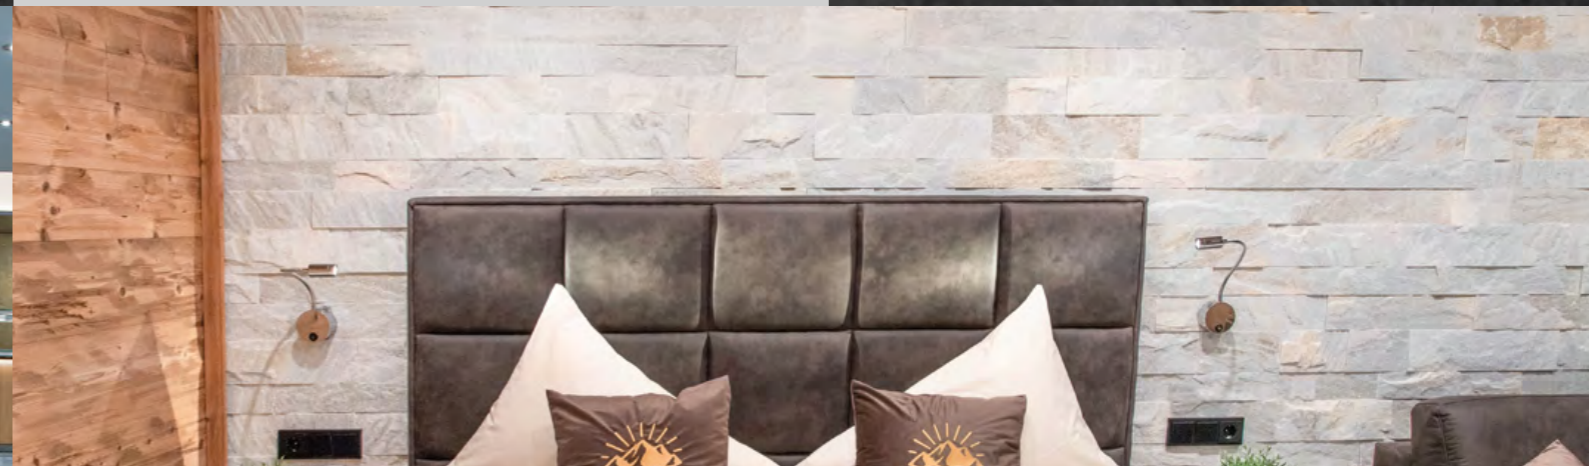

Außengestaltung
Exterior

gebürstet
brushed

Wandverkleidung, 8/10/12 cm hoch
Wallstones natural split

Verlegt mit Marmorkleber Codex_x
With marblegue from Codex_x

Modernes Marmorbad
Modern marble bathroom

Naturstein und Unikaholz
Naturalstone and Unikaholz