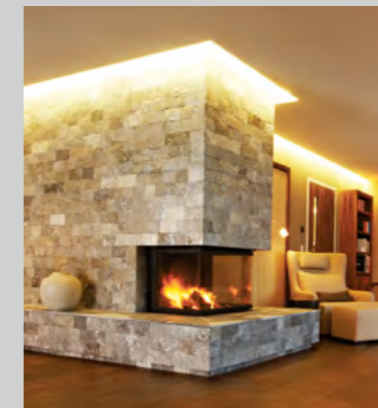

Tiroler Quarzit

Uni 19 Tirolean quartzite

Innengestaltung
Interior

Außengestaltung
Exterior

Wandpolygonalplatten
Polygonal coverings

Auch für Innenbereich
Also suitable for interiors