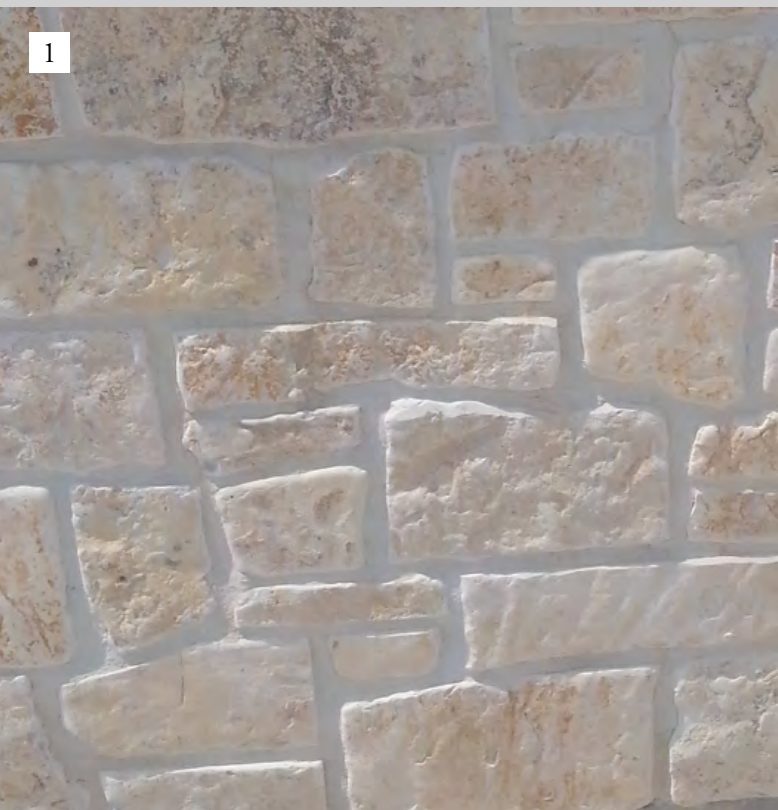

Römer Kalksteinschiefer

Uni 8 Roman limestone slate

Massive Ecksteine winkelig auf 2 – 3 cm dünn ausgeschnitten
Massive corner stones 2 – 3 cm thin

Wandverkleidung Oberfläche naturgespalten
Ecksteine auf Bestellung