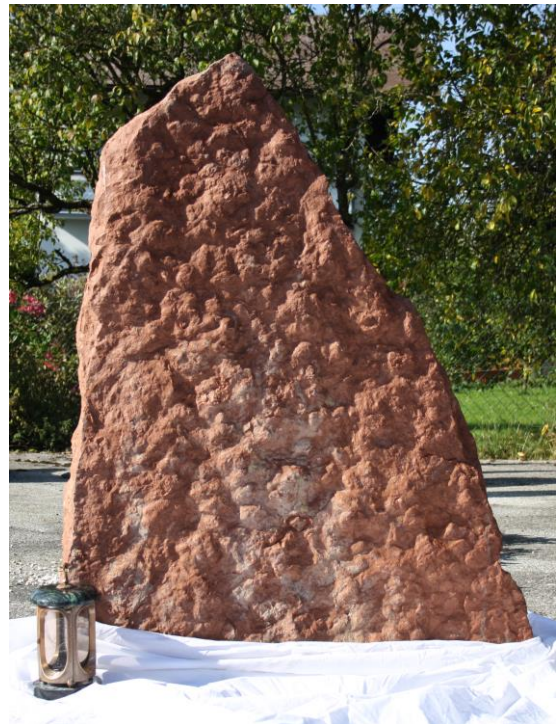

Dorfergrün Nr. 41
Maße: 90 x 110 x 24 cm

Tauerngrün Nr. 34
Maße: 88 x 80 x 20 cm