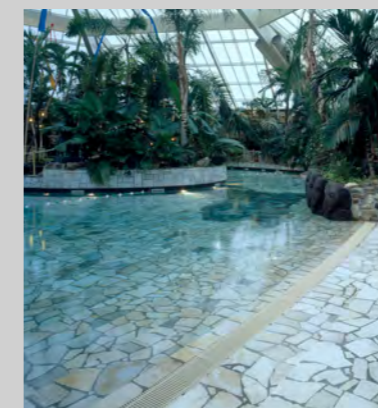

Thermalbad in Deutschland
Spa in Germany