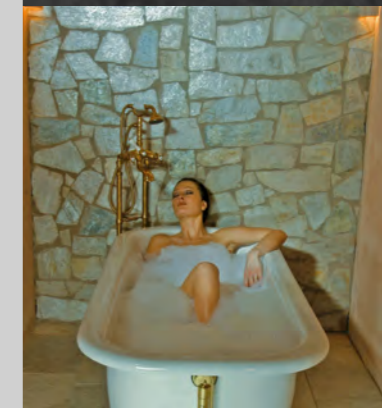

Wandpolygonalplatten
Polygonal wallplates