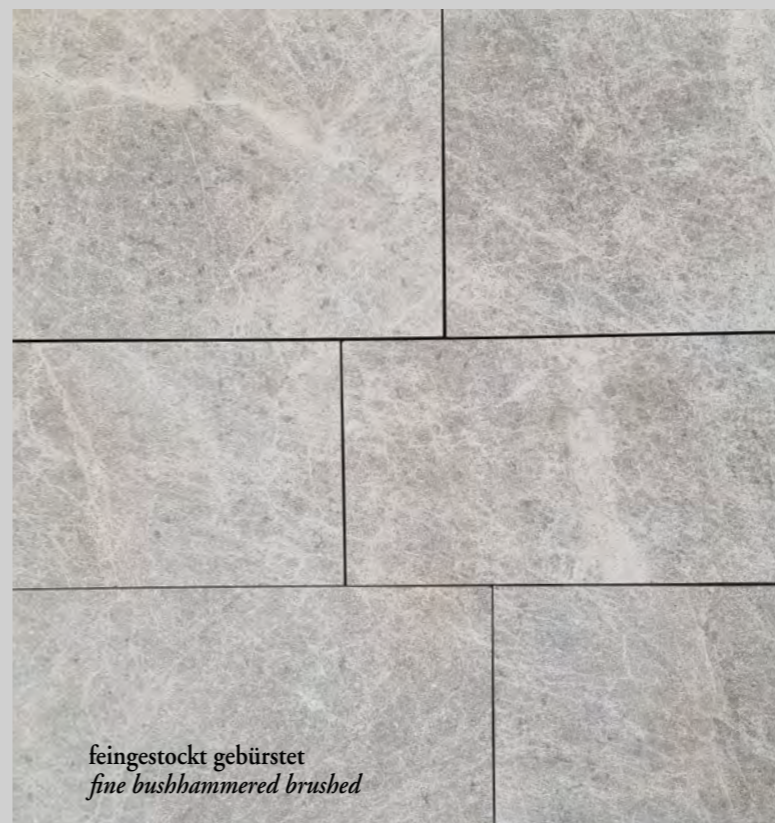

Sand Sebastian

Uni 3 Avorio sand sebastian

Innengestaltung
Interior

Außengestaltung
Exterior

Preise/priceinquiry: info@natursteine.at

Fliesen ungefast / Tiles not bevelled

40 x 30 x 1,2 cm
30 x 40 – 65 x 1,2 cm
40 x 50 – 75 x 1,2 cm

Bodenplatten ungefast / Floor tiles not bevelled

30 x 45 – 70 x 3 cm
40 x 55 – 90 x 3 cm
30 x 90 – 120 x 3 cm
40 x 90 – 120 x 3 cm

Sockelleisten Längskante gefast / Skirting bevelled

30 – 40 x 7 x 1,2 cm

Trittstufen, Fensterbänke mind. Berechnung 0,2 m²

Stairs and window sills minimum charge 0.2 m²
2 cm, 3 cm

+35% Aufpreis für Wendelstufen (Abrechnung längste Diagonale)
oder Bestellungen unter 5 m²

+35% surcharge for spiral stairs (calculated from the longest diagonal)
or order under 5 m²

Wandverkleidungen / Wall paneling

20 – 40 x 10 oder 15, 2 – 3 cm stark
20 – 40 x 20 cm, 3 – 4 cm stark

Dolomitstein San Lukas

Uni 24 Dolit stone San Lucas

Dolomit ist frost- und tausalzbeständig

Innengestaltung
Interior

Außengestaltung
Exterior

Preise/priceinquiry: info@natursteine.at

Fliesen ungefast / Tiles not bevelled

40 x 30 x 1,2 cm
30 x 40 – 65 x 1,2 cm
40 x 50 – 75 x 1,2 cm

Bodenplatten ungefast / Floor tiles not bevelled

30 x 45 – 70 x 3 cm
40 x 55 – 90 x 3 cm
30 x 90 – 120 x 3 cm
40 x 90 – 120 x 3 cm

Sockelleisten Längskante gefast / Skirting bevelled

30 – 40 x 7 x 1,2 cm

Trittstufen, Fensterbänke mind. Berechnung 0,2 m²

Stairs and window sills minimum charge 0.2 m²
2 cm, 3 cm

+35% Aufpreis für Wendelstufen (Abrechnung längste Diagonale)
oder Bestellungen unter 5 m²

+35% surcharge for spiral stairs (calculated from the longest diagonal)
or order under 5 m²

Wandverkleidungen / Wall paneling

20 – 40 x 10 oder 15, 2 – 3 cm stark
20 – 40 x 20 cm, 3 – 4 cm stark