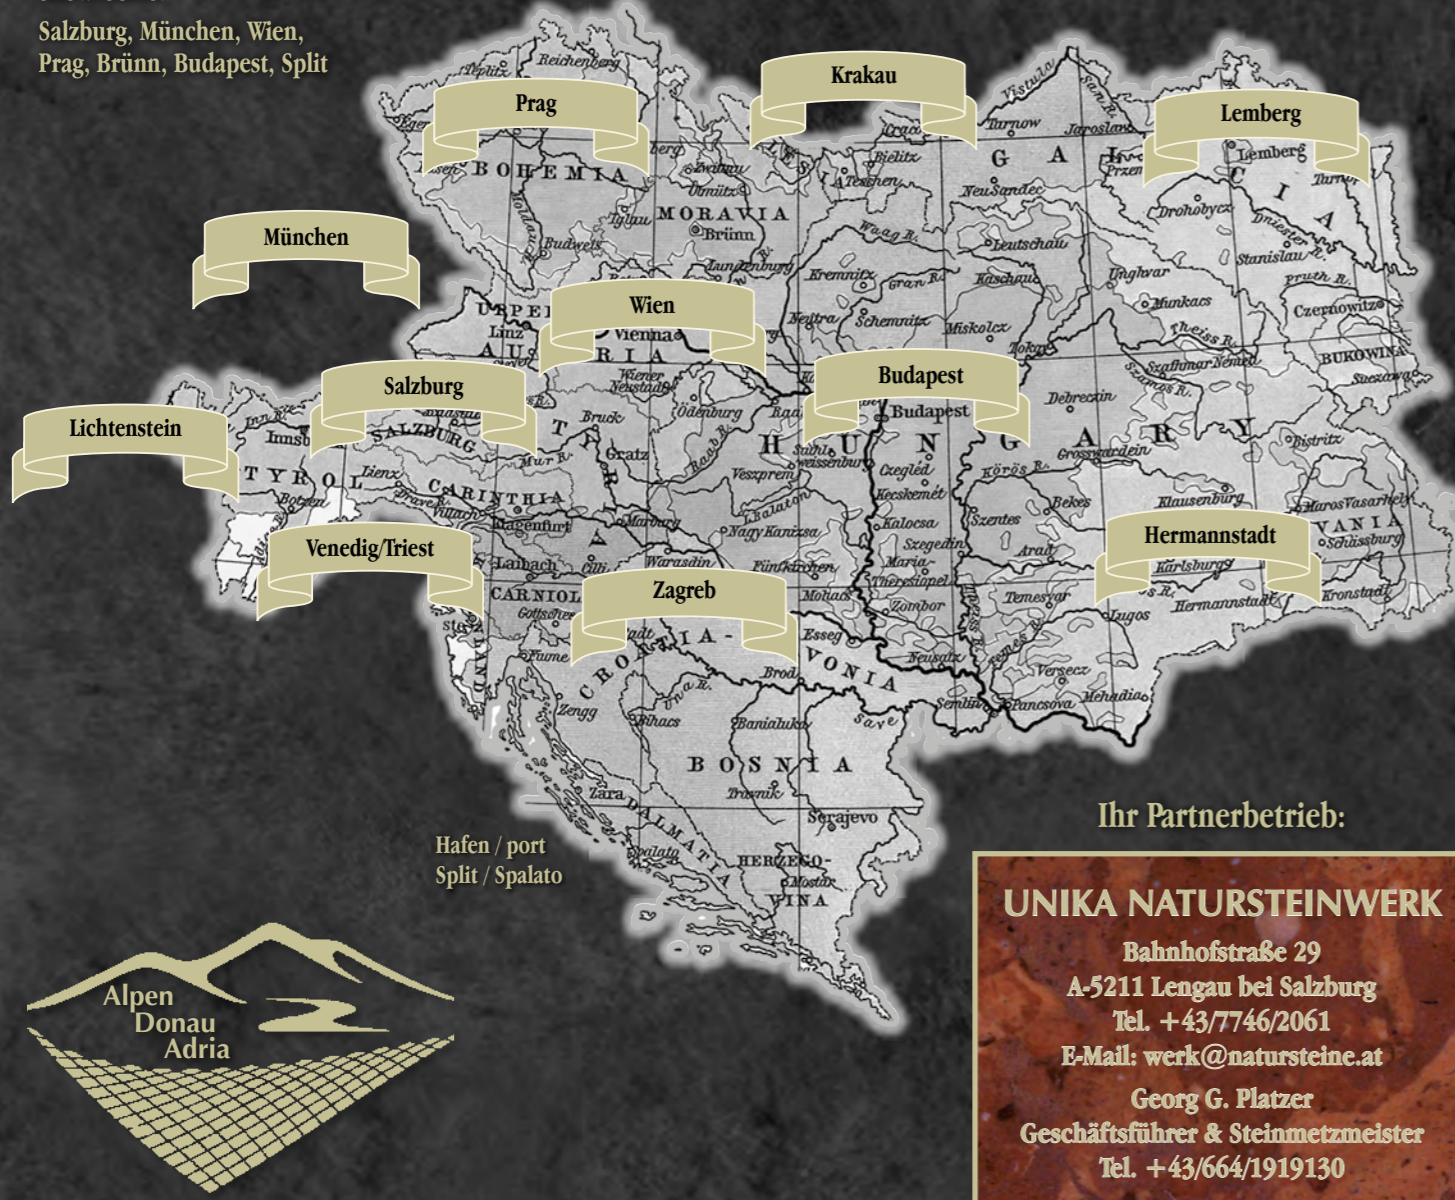

Showrooms:
Salzburg, München, Wien,
Prag, Brünn, Budapest, Split

UNIKA
NATURSTEINE.AT
& FLIESEN
PARTNER