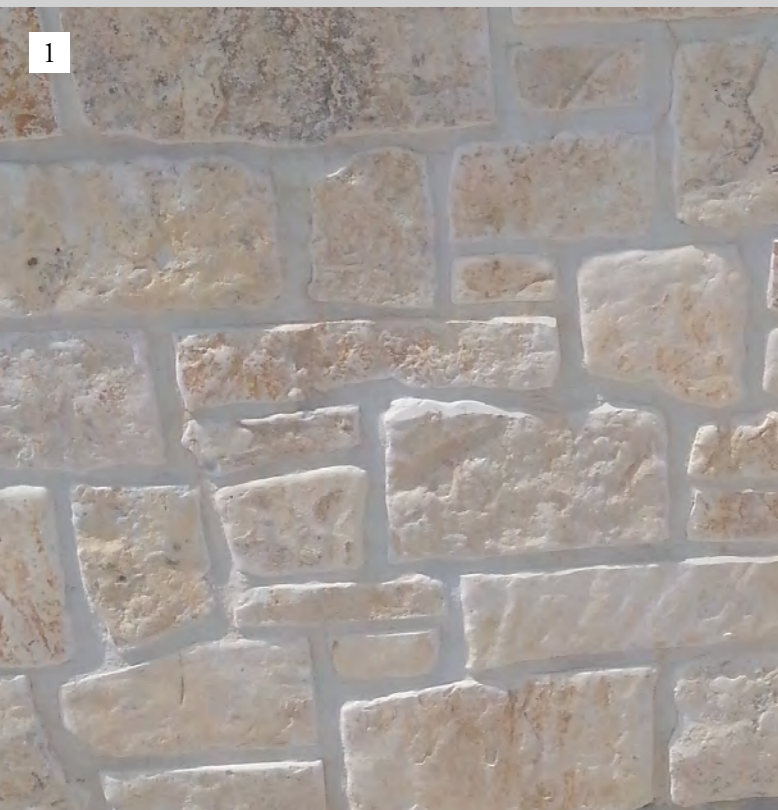

Römer Kalksteinschiefer

Uni 8 Roman limestone slate

1 Massive Ecksteine winkelig auf 2 – 3 cm dünn ausgeschnitten
Massive corner stones 2 – 3 cm thin

2 Wandverkleidung Oberfläche naturgespalten Ecksteine auf Bestellung