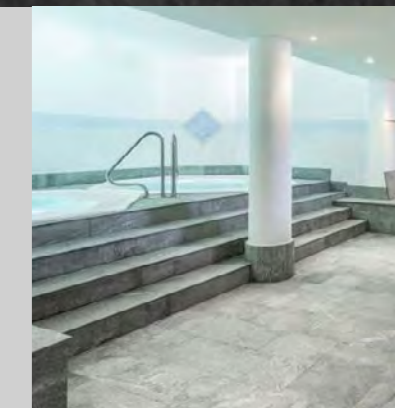

Thermenanlage
Spa-area