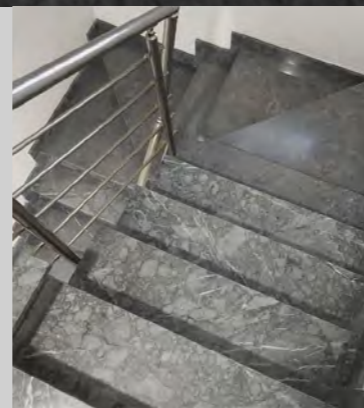

Moderne Treppengestaltung
Modern steps design