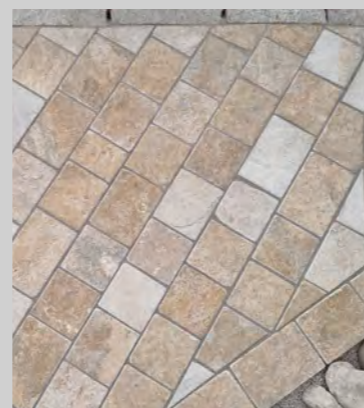

Spaltfelsen / Natural stone
90 – 120 x 45 – 70 x 14 – 18 cm

Wandverkleidung
Wallstones

Stufen in freien Längen schwarz-gold
Stairs in free lengths black-gold

Donauquarzit Wandverkleidung
Uni 23 Danubiaquarzite