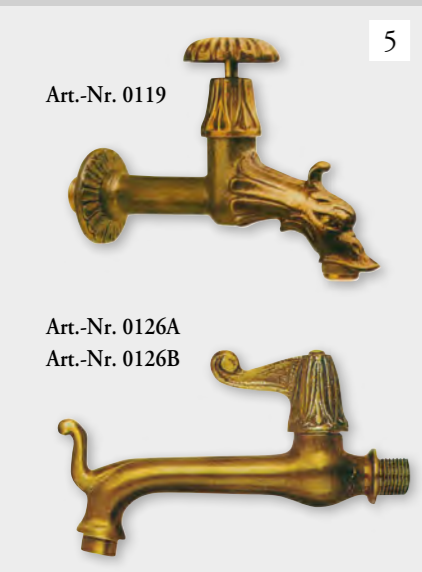

Findlinge / Marmorbrunnen

Natural stone / Marmor fountain

Gartengestaltung
Garden interior

Außengestaltung
Exterior

1 + 2

Gletscherflussbrunnen / *River stone fountain*
in verschiedenen Farben, so wie sie die Natur
hergibt – jedes Stück für sich ein Unikat!
In den Farben hellgrau, dunkelgrau, rötlich, bräunlich.

Beispiele / *Examples:*

- ca. 60 x 60 x 40 cm
- ca. 60 x 80 x 40 cm
- ca. 70 x 80 x 45 cm
- ca. 100 x 80 x 45 cm

3

Art.-Nr. 0201 1/2"
Länge / *Length* 16 cm
Höhe / *Height* 28 cm

Art.-Nr. 0202 1/2"
Länge / *Length* 20 cm
Höhe / *Height* 46 cm

4

Modell Obertrumersee

Becken / *Basin*
ca. 110 x 65 x 55 cm

Säule / *Column*
140 x 30 x 30 cm

5

Art.-Nr. 0119 1/2"
Länge / *Length* 16 cm

Art.-Nr. 0126A 1/2"
Länge / *Length* 16 cm

Art.-Nr. 0126B 3/4"
Länge / *Length* 19 cm

6

Wandbrunnen auf Sonderanfertigung auf Anfrage
Wall fountain made to order on request

Granitbrunnen

Granit fountain

Gartengestaltung
Garden interior

Außengestaltung
Exterior

1

- Modell Würthersee
- Becken / *Basin* ca. 50 x 50 x 48 cm
- Becken / *Basin* ca. 70 x 70 x 45 cm
- Becken / *Basin* ca. 90 x 90 x 60 cm
- Becken / *Basin* ca. 100 x 100 x 70 cm

2

- Modell Attersee
- Becken / *Basin* ca. 65 x 50 x 45 cm
- Becken / *Basin* ca. 80 x 60 x 55 cm
- Becken / *Basin* ca. 120 x 70 x 60 cm
- Becken / *Basin* ca. 120 x 90 x 70 cm
- Brunnenaufsatz / *Pillar* ca. 27 x 18 x 75 cm

3

- Modell Neusiedlersee
- Becken / *Basin* ca. 75 x 75 x 45 cm
- Becken / *Basin* ca. 90 x 90 x 50 cm

4

- Modell Salzachsee
- Pfeiler / *Pillar* 100 x 20 x 20 cm
- Pfeiler / *Pillar* 120 x 25 x 25 cm
- Becken / *Basin* ca. 80 x 50 x 35 cm
- Becken / *Basin* ca. 100 x 50 x 40 cm
- Becken / *Basin* ca. 120 x 50 x 40 cm

5

6

- Modell Mondsee
- Becken / *Basin* ca. 120 x 75 x 50 cm
- Becken / *Basin* ca. 140 x 80 x 60 cm
- Brunnenaufsatz / *Pillar* ca. 27 x 18 x 75 cm

6