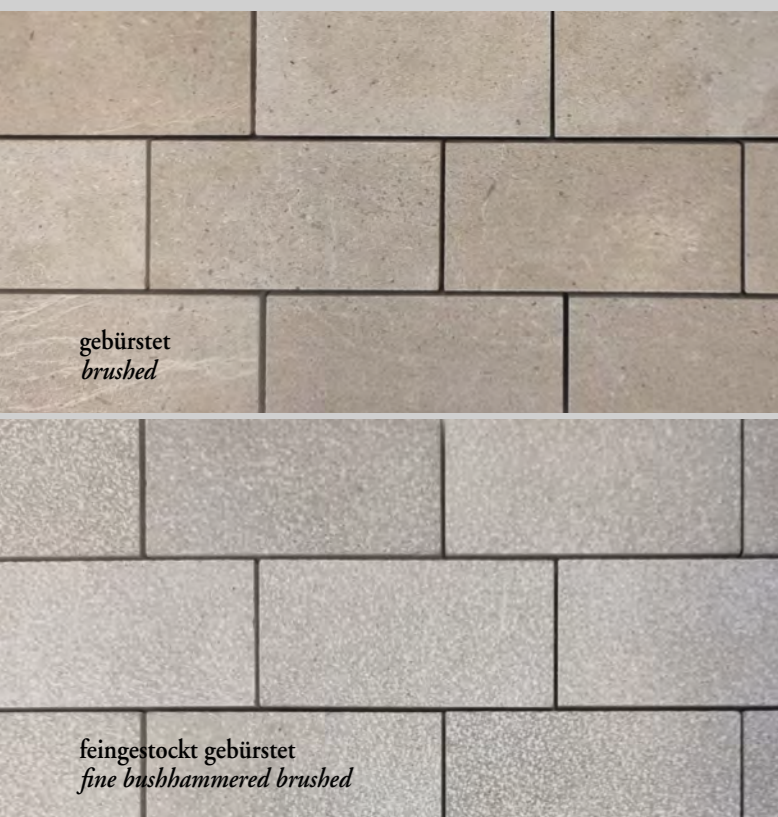

Moderne Treppe mit Glasgelaender
Modern staircase with glass

gebürstet
brushed

feingestockt gebürstet
fine bushhammered brushed

Innengestaltung
Interior

Außengestaltung
Exterior

Modernes Badezimmer
Modern bathroom