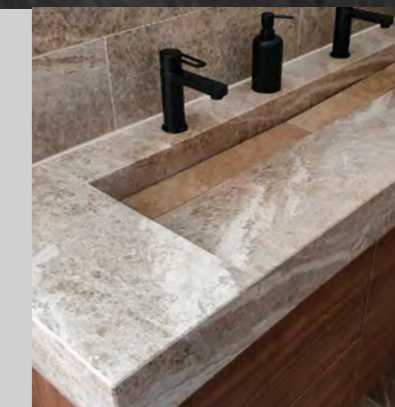

Wandverkleidung 10/15/20 cm
Walls paneling

feingestockt gebürstet
fine bushhammered brushed

Innengestaltung
Interior

Außengestaltung
Exterior

Moderner Türeingang
Modern doordesign

Waschbecken
Washbasin

Preise/priceinquiry: info@natursteine.at