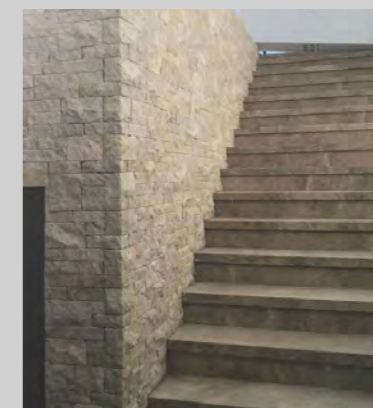

Französischer Verband gemischt
30 x 20 cm / 40 x 30 cm

Öffentliches Gebäude
Public building

Avorio hell silber
Uni 32 Avorio light silver

Hauseingang

Dolomit ist salzwasserbeständig

Wandverkleidung

Gartengestaltung