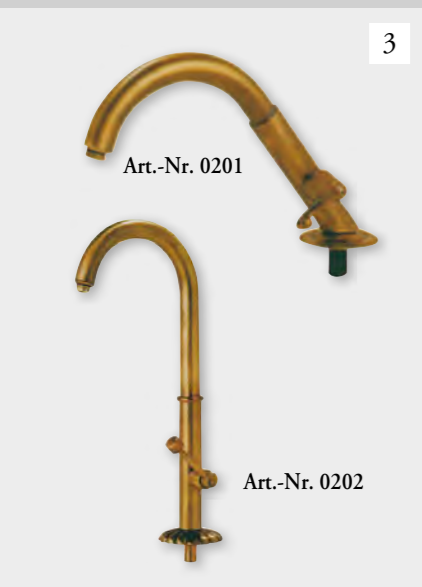

Findlinge / Marmorbrunnen

Natural stone / Marmor fountain

Gartengestaltung
Garden interior

Außengestaltung
Exterior

1 + 2

Gletscherflussbrunnen / *River stone fountain*
in verschiedenen Farben, so wie sie die Natur
hergibt – jedes Stück für sich ein Unikat!
In den Farben hellgrau, dunkelgrau, rötlich, bräunlich.

Beispiele / *Examples:*

- ca. 60 x 60 x 40 cm
- ca. 60 x 80 x 40 cm
- ca. 70 x 80 x 45 cm
- ca. 100 x 80 x 45 cm

3

Art.-Nr. 0201 1/2"
Länge / *Length* 16 cm
Höhe / *Height* 28 cm

Art.-Nr. 0202 1/2"
Länge / *Length* 20 cm
Höhe / *Height* 46 cm

4

Modell Obertrumersee

Becken / *Basin*
ca. 110 x 65 x 55 cm

Säule / *Column*
140 x 30 x 30 cm

5

Art.-Nr. 0119 1/2"
Länge / *Length* 16 cm

Art.-Nr. 0126A 1/2"
Länge / *Length* 16 cm

Art.-Nr. 0126B 3/4"
Länge / *Length* 19 cm

6

Wandbrunnen auf Sonderanfertigung auf Anfrage
Wall fountain made to order on request

Granitbrunnen

Granit fountain

Gartengestaltung
Garden interior

Außengestaltung
Exterior

1

- Modell Würthersee
- Becken / *Basin* ca. 50 x 50 x 48 cm
- Becken / *Basin* ca. 70 x 70 x 45 cm
- Becken / *Basin* ca. 90 x 90 x 60 cm
- Becken / *Basin* ca. 100 x 100 x 70 cm

2

- Modell Attersee
- Becken / *Basin* ca. 65 x 50 x 45 cm
- Becken / *Basin* ca. 80 x 60 x 55 cm
- Becken / *Basin* ca. 120 x 70 x 60 cm
- Becken / *Basin* ca. 120 x 90 x 70 cm
- Brunnenaufsatz / *Pillar* ca. 27 x 18 x 75 cm

3

- Modell Neusiedlersee
- Becken / *Basin* ca. 75 x 75 x 45 cm
- Becken / *Basin* ca. 90 x 90 x 50 cm

4

- Modell Salzachsee
- Pfeiler / *Pillar* 100 x 20 x 20 cm
- Pfeiler / *Pillar* 120 x 25 x 25 cm
- Becken / *Basin* ca. 80 x 50 x 35 cm
- Becken / *Basin* ca. 100 x 50 x 40 cm
- Becken / *Basin* ca. 120 x 50 x 40 cm

5

6

- Modell Mondsee
- Becken / *Basin* ca. 120 x 75 x 50 cm
- Becken / *Basin* ca. 140 x 80 x 60 cm
- Brunnenaufsatz / *Pillar* ca. 27 x 18 x 75 cm

6