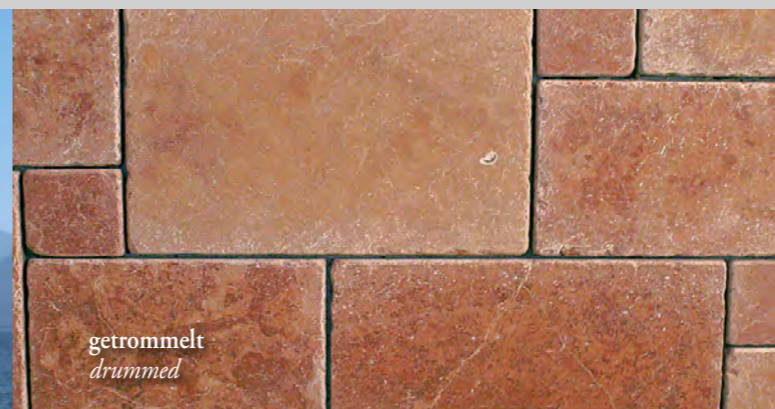

gebürstet
brushed