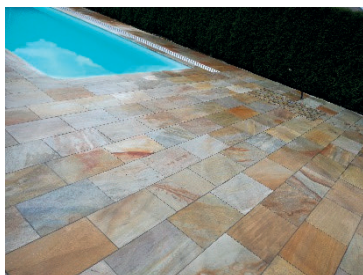

ANDEN GELB QUARZIT - Oberfläche bruchrauh

Bodenplatten, mit gesägten Kanten

Format	Stärke ca.	Gewicht kg/m ²	Preis / m ² EURO
57 x 27 cm	1,3 – 2,5 cm	50	83,00
57 x 37 cm	1,3 – 2,5 cm	50	88,50

1 Palette = ca. 40m²

Bodenplatten, mit gesägten Kanten

Format	Stärke ca.	Gewicht kg/m ²	Preis / m ² EURO
37 x 37 cm	1,3 cm	40	98,70

1 Palette = ca. 65m²

Bodenplatten, mit behauten Kanten

Format	Stärke ca.	Gewicht kg/m ²	Preis / m ² EURO
50 x 50 cm	2,5 – 4,0 cm	80	92,00
50 x 25 cm	2,5 – 4,0 cm	80	80,00