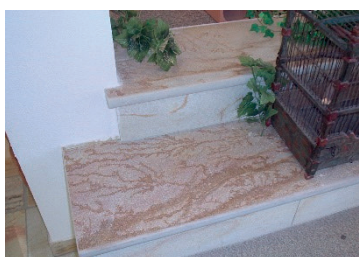

1 Palette = ca. 40m²

Sockelleisten und Setzstufen

Typ	Format	Stärke ca.	Preis / lfm EURO
Sockelleisten	37 x 8 cm	1,3 cm	18,90
Setzstufen, 57 cm lang, bis 16 cm hoch	1 – 2,5 cm		34,65

ANDEN GELB QUARZIT - Oberfläche bruchrauh